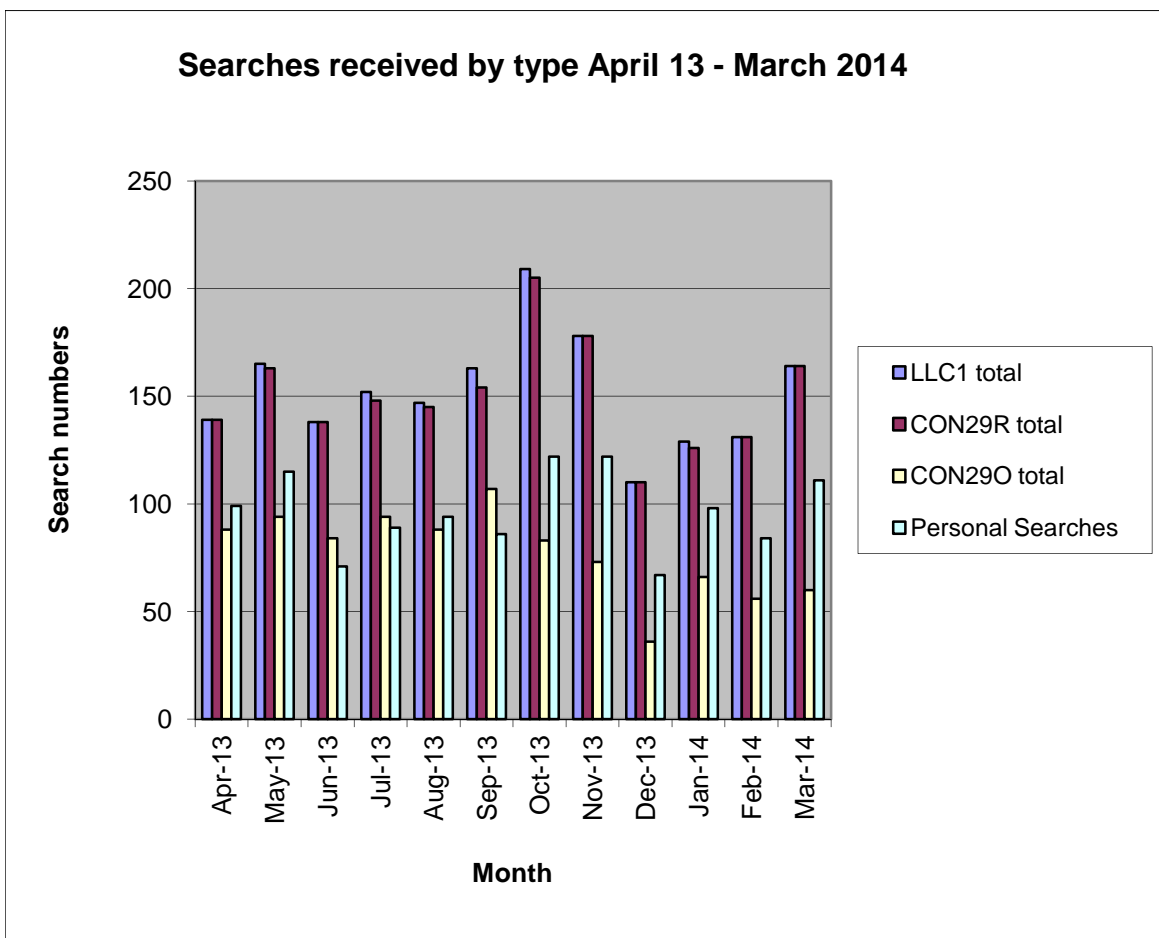

LLC search type figures 2013-2014

<u>Month</u>	<u>LLC1 total</u>	<u>CON29R total</u>	<u>CON29O total</u>	<u>Personal Searches</u>
Apr-13	139	139	88	99
May-13	165	163	94	115
Jun-13	138	138	84	71
Jul-13	152	148	94	89
Aug-13	147	145	88	94
Sep-13	163	154	107	86
Oct-13	209	205	83	122
Nov-13	178	178	73	122
Dec-13	110	110	36	67
Jan-14	129	126	66	98
Feb-14	131	131	56	84
Mar-14	164	164	60	111
Yearly total	1825	1801	929	1158

### Yearly totals